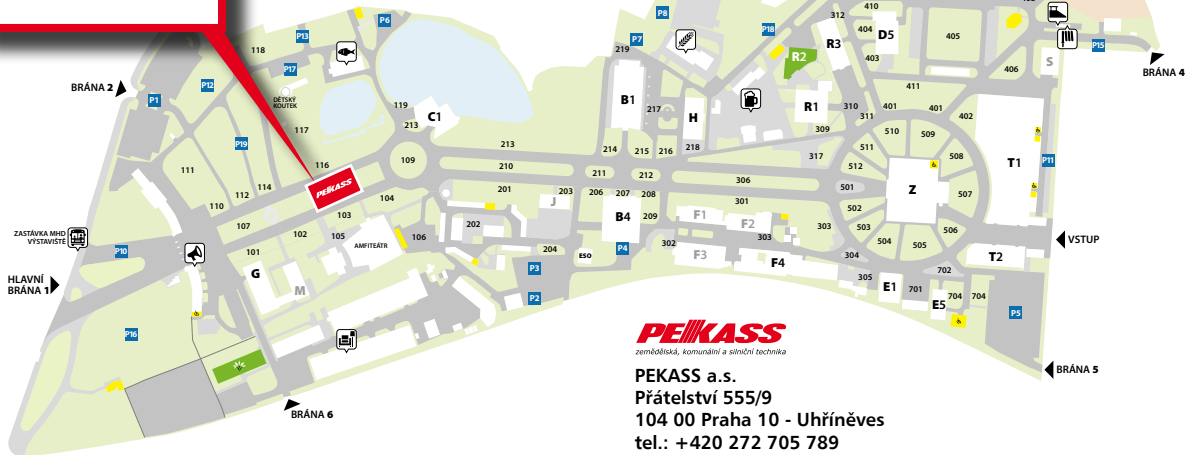

PEKASS

zemědělská, komunální a silniční technika

volná plocha 108

BERTI

Grillo®

HORSCH

OVERUM

BRIRI Krampe

TEBSE

PEKASS
zemědělská, komunální a silniční technika

PEKASS a.s.
Přátelství 555/9
104 00 Praha 10 - Uhřetěves
tel.: +420 272 705 789

	ŘEDITELSTVÍ VÝSTAV	
	PROTOKOL VÝSTAV	
	PARKOVIŠTĚ	
	WC	BEZBARIÉROVÉ WC
	ROZHLAS	
	RYBÁŘSKÁ BAŠTA	
	PIVOVARSKÁ ZAHRADA	
	RESTAURACE KLAS	
	CIHOVÝ PASIVNÍ DŮM	
	RAMPA	
	MYČÍ LINKA	
	PŮJČOVNA NÁBYTKU, STAVBY	

Více o nás najdete na: www.pekass.eu a www.jcb-agro.cz